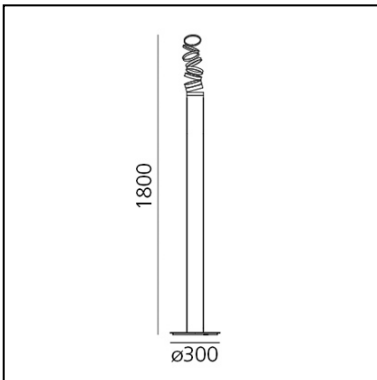

## LUMINAIRE

- Watt: **45W**
- Delivered lumens output: **3564lm**
- CCT: **3000K**
- CRI: **90**

## DIMENSIONS

- Height: **cm 180**
- Base Diameter: **cm 30**

## SOURCES INCLUDED

- Category: **Led**
- Number: **1**
- Watt: **45W**
- Color temperature (K): **3000K**
- CRI: **90**